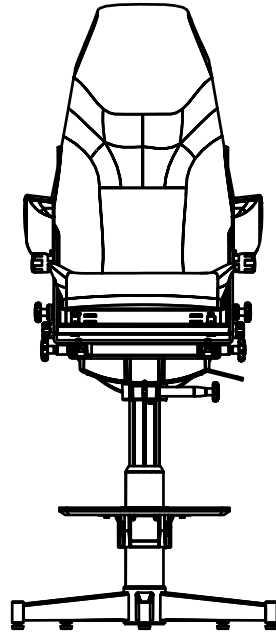

1:20

Material:						Thickness: _	Weight: 0,000 kg
REV:	REVISION ISSUED FOR:	Date:	Author:	EC no.	Approved:	 <b>NorSap AS</b> Mjåsansveien 35 NO-4628 Kristiansand S NORWAY <hr/> tel +47 38 18 52 00 / fax +47 38 18 20 86 / web www.norsap.com Name:  Navn: NS1000 Office Comfort sittehøyde; 730/980	
-	-	-	-	-	-		
-	-	-	-	-	-		
-	-	-	-	-	-		
-	-	-	-	-	-		
01	FØRSTE TEGNING	07.04.2006	Harald			Model Filename: <b>6025</b>	Rev. <b>08</b>
Filepath: ·\dc01\tegninger\standardprodukter_sap\komplett\6025.asm						Scale: X: X A4 	

Toleranser for ikke toleransesatte mål: NS-ISO 2768-1 "MIDDELS"